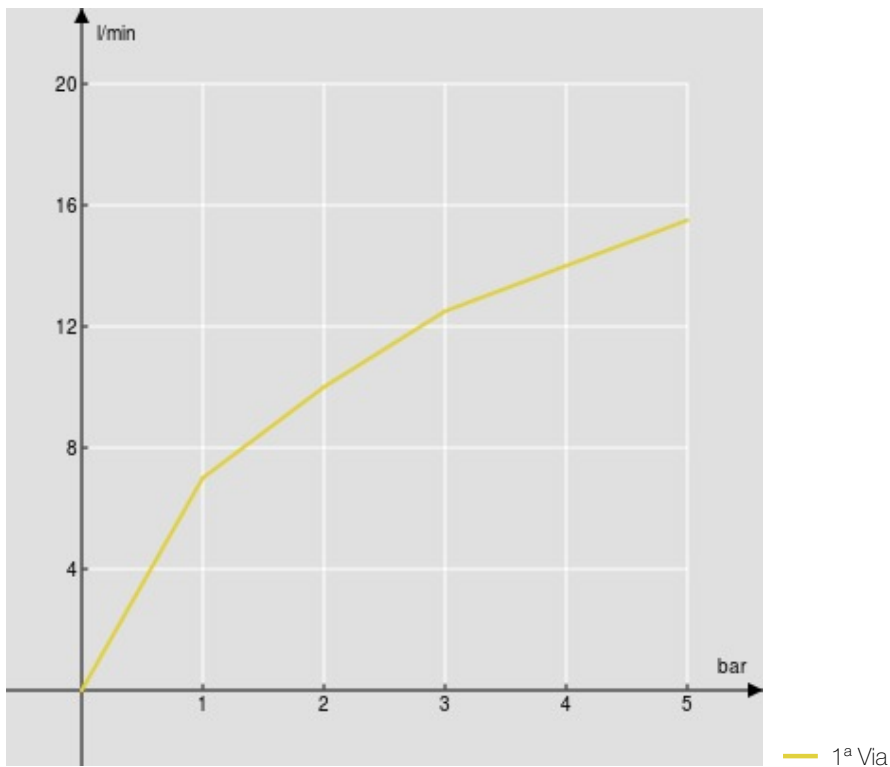

#### SPECIFICHE

Monocomando esterno

Diamond smoke PVD

Uscita ø 1/2"

Limitatore di portata con freno al 50%

Imballo: 41 x 21 x 7 cm / 0,00603 m<sup>3</sup> / 2,23 kg

#### CERTIFICAZIONI

DIAGRAMMA DI PORTATA: ACQUA CALDA/FREDDA

DIAGRAMMA DI PORTATA: ACQUA MISCELATA