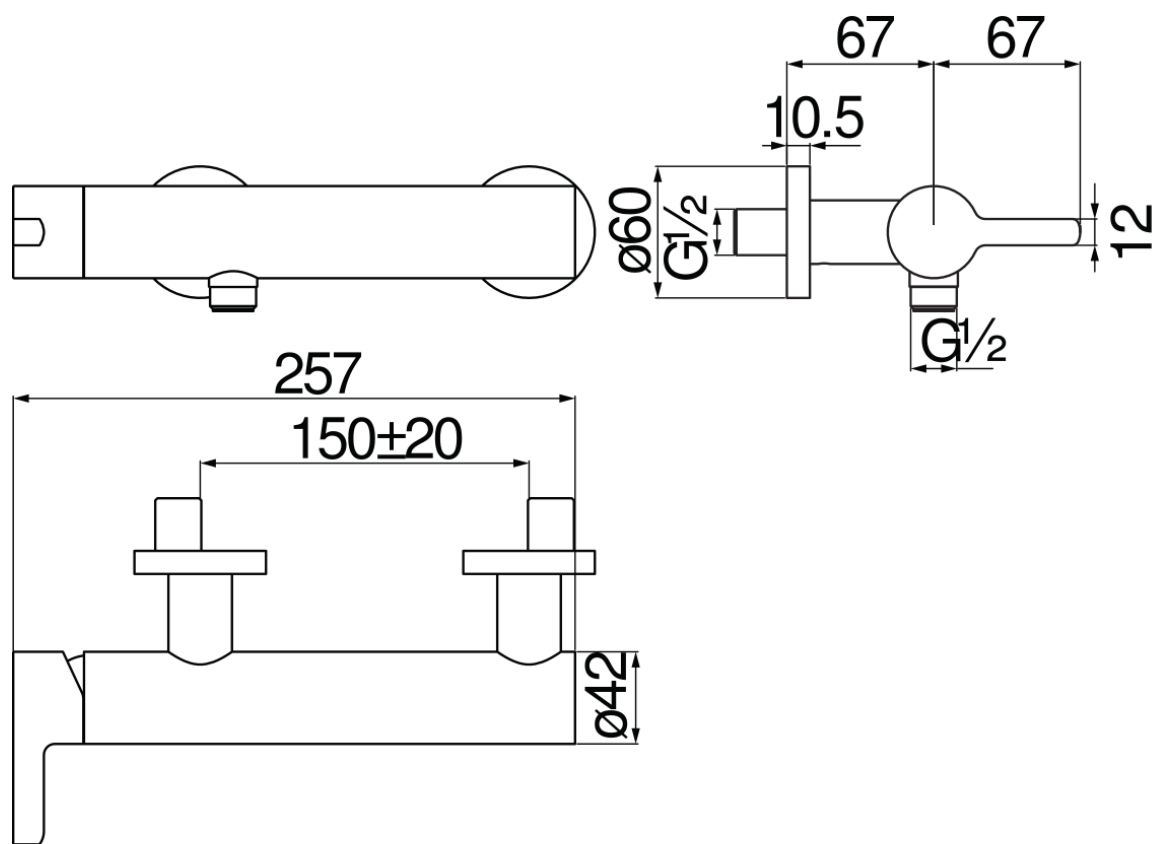

#### SPECIFICHE

Monocomando esterno

Diamond smoke PVD

Uscita ø 1/2"

Limitatore di portata con freno al 50%

Imballo: 41 x 21 x 7 cm / 0,00603 m<sup>3</sup> / 2,23 kg

#### CERTIFICAZIONI

DIAGRAMMA DI PORTATA: ACQUA CALDA/FREDDA

DIAGRAMMA DI PORTATA: ACQUA MISCELATA